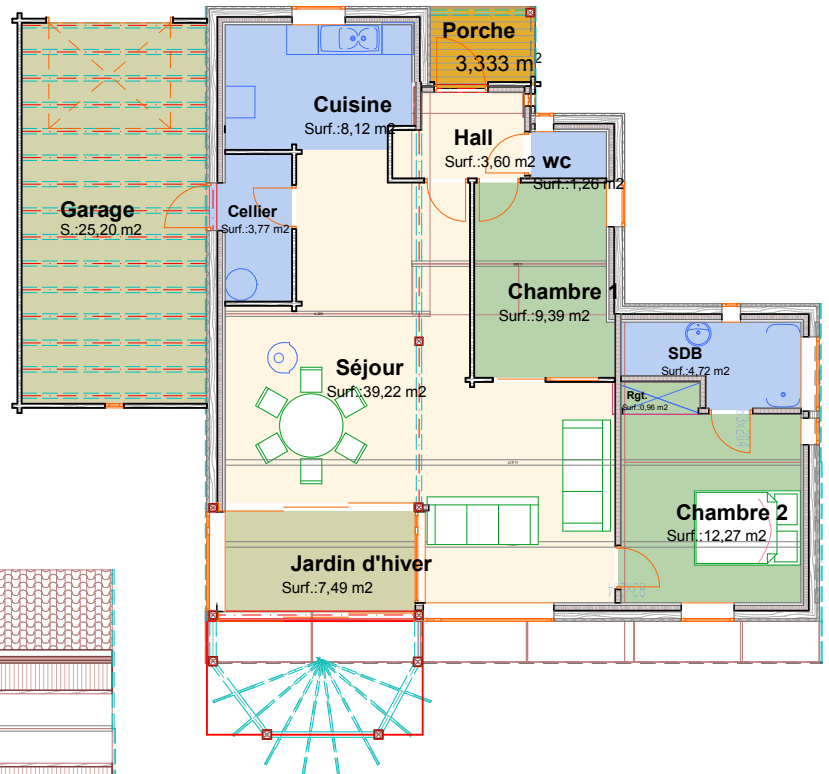

Maison passive 4C

photo non contractuelle

Etage

Rez de Chaussée

Surface Habitable : 114 m²
 Surface Annexes : 28.53