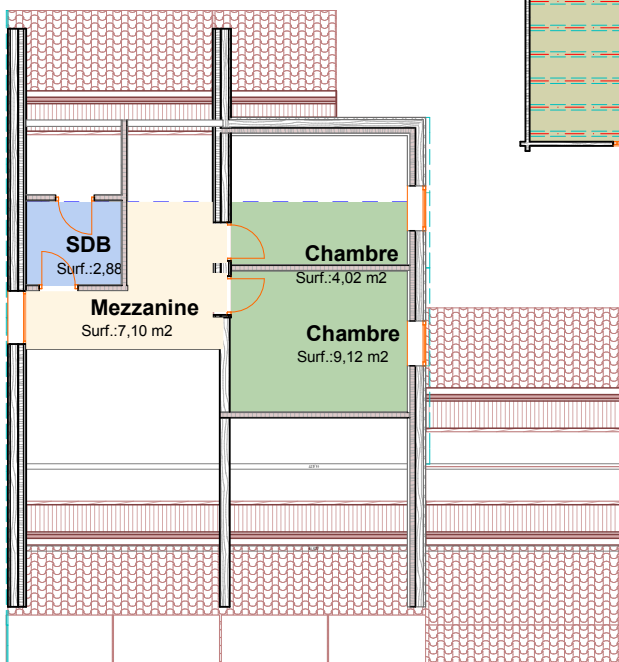

Maison passive 4C

photo non contractuelle

Etage

Rez de Chaussée

Surface Habitable : 114 m²
 Surface Annexes : 28.53